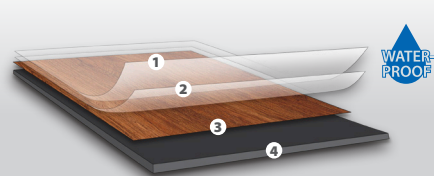

Pure

mehrschichtige Vinylfliese zum Kleben

- 1 PU-vergütete Absorberschicht
- 2 0,55 mm Vinyl-Nutzschicht
- 3 brillianter Dekorprint
- 4 mehrschichtiges Vinyl-Backing

Vinyl-Fliesen zum direkten Verkleben auf dem Untergrund. Sie eignen sich für nahezu jeden Einsatz und ergeben einen grundsoliden Bodenbelag. Durch die 0,55 mm starke Nutzschiicht ist der Boden auch für den hoch beanspruchten Wohnbereich und stark beanspruchten Gewerbebereich geeignet.