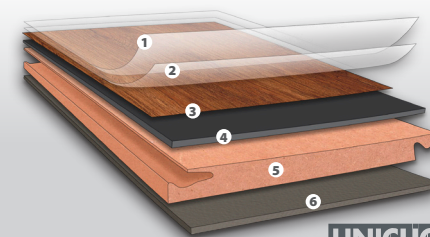

Life Silent

HDF-Trägerplatte mit Trittschalldämmung

1. 1 PU-vergütete Absorberschicht
2. 2 0,55 mm Vinyl-Nutzschicht
3. 3 brillianter Dekorprint
4. 4 mehrschichtiges Vinyl-Backing
5. 5 6,8 mm quellarme HDF-Platte
6. 6 1,2 mm Silent Trittschalldämmung

Einfach und schnell zu verlegen dank dem bewährten Uniclic-System. Aufgrund der relativ geringen Aufbauhöhe ist der Boden auch für Renovierungen die ideale Lösung.