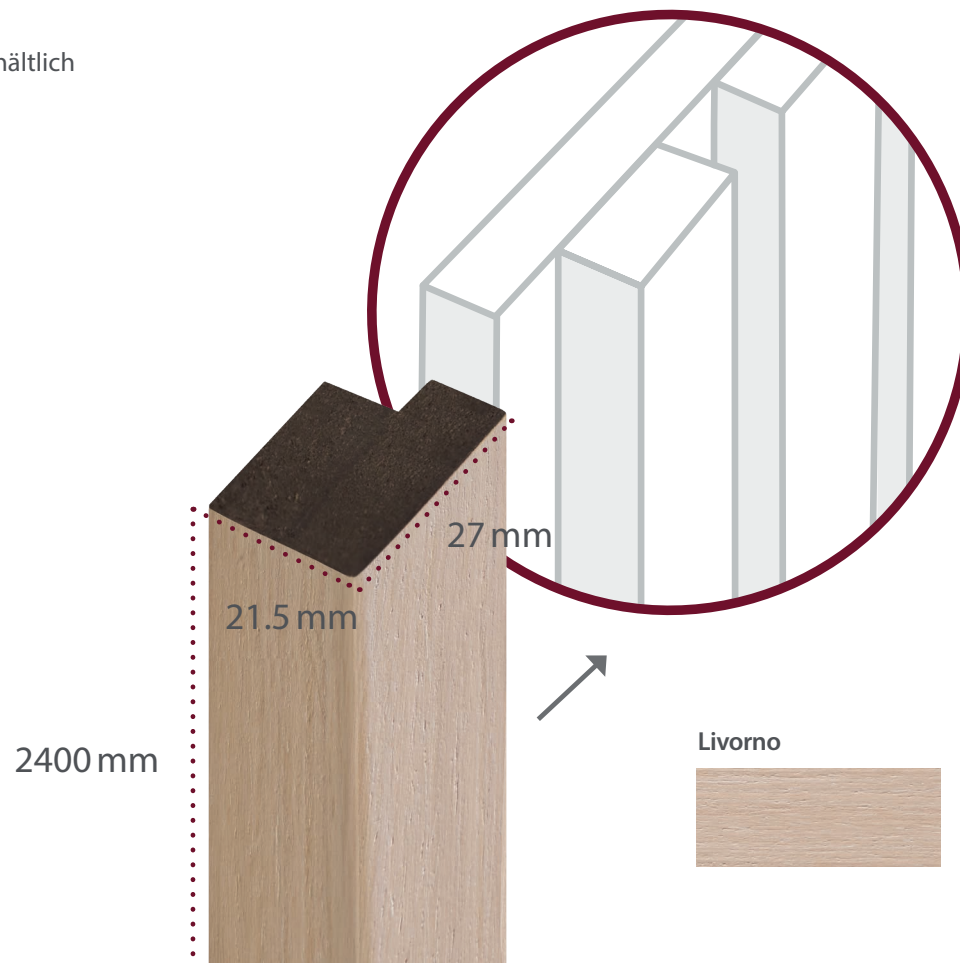

ENJOY
your *Life*

Designleiste (Abschlussleiste)

in anthrazitschwarz

Seitenleiste

in allen Dekoren erhältlich

Lucca

Catania

Prato