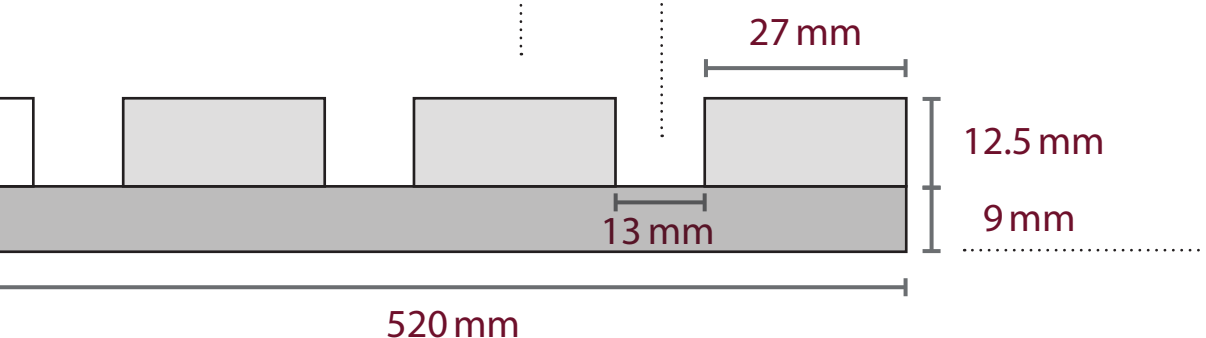

Abmessungen:
2400 x 520 x 21.5 mm

Verpackungseinheit:
1.25 m² (1 Paneel)

Extra starke Lamellen für
beste Schallreduktion

Schalloptimierter Ab-
stand für Absorption

Seitenansicht
Originalgröße

Besonders starke Akustikmatte
für optimale Schallreduktion