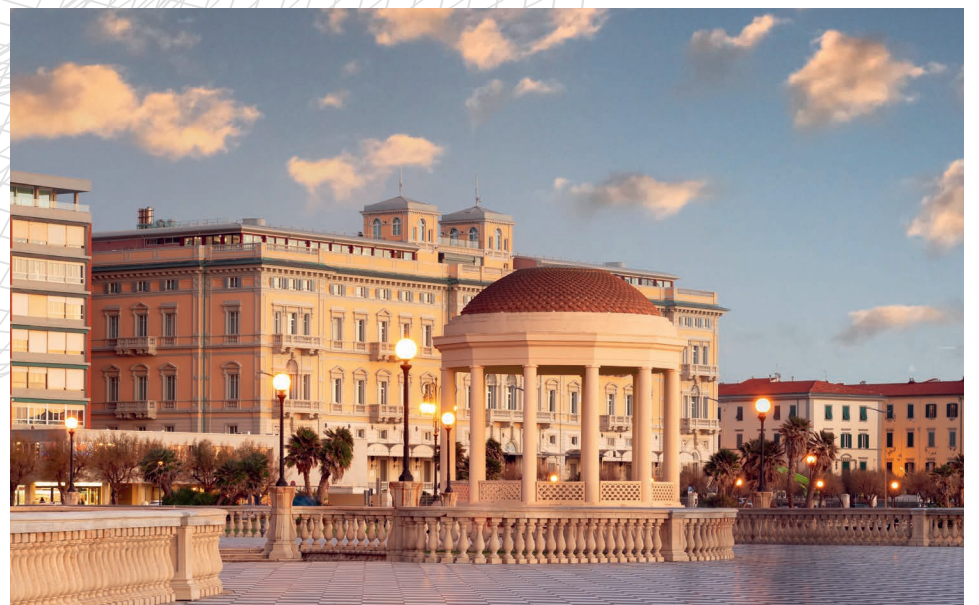

ENJOY
your
MORNING
Livorno

Livorno

In den frühen Morgenstunden erwacht Livorno zu einem sanften Rauschen des Meeres. Die ersten Sonnenstrahlen, die sich über die Terrazza Mascagni erstrecken, tauchen die Stadt in goldenes Licht.