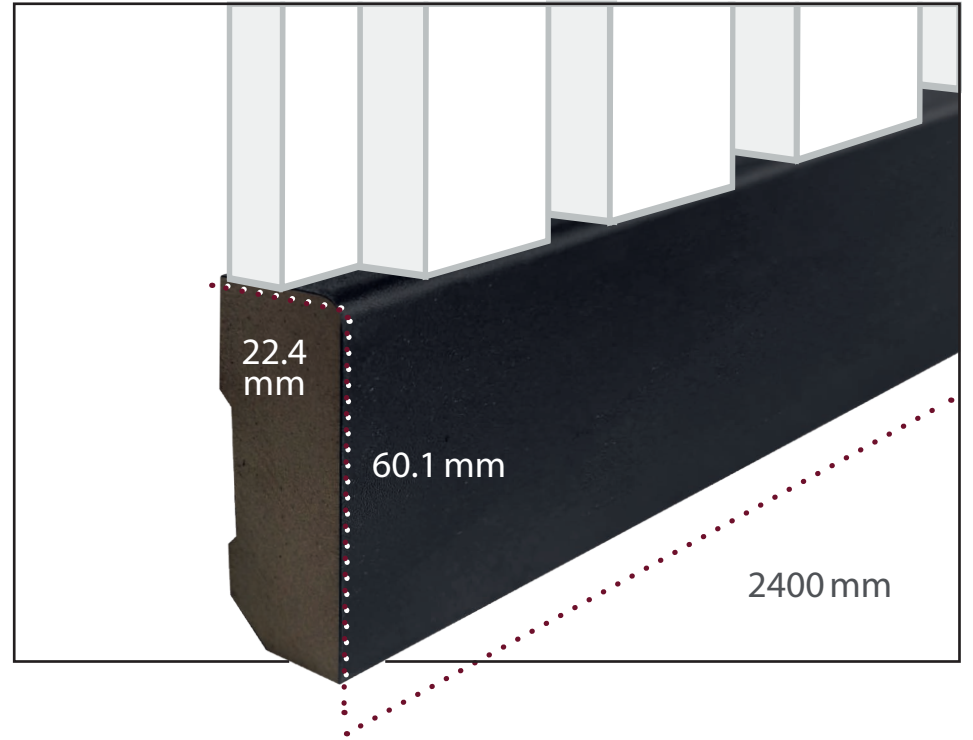

Designleiste (Abschlussleiste)

in anthrazitschwarz